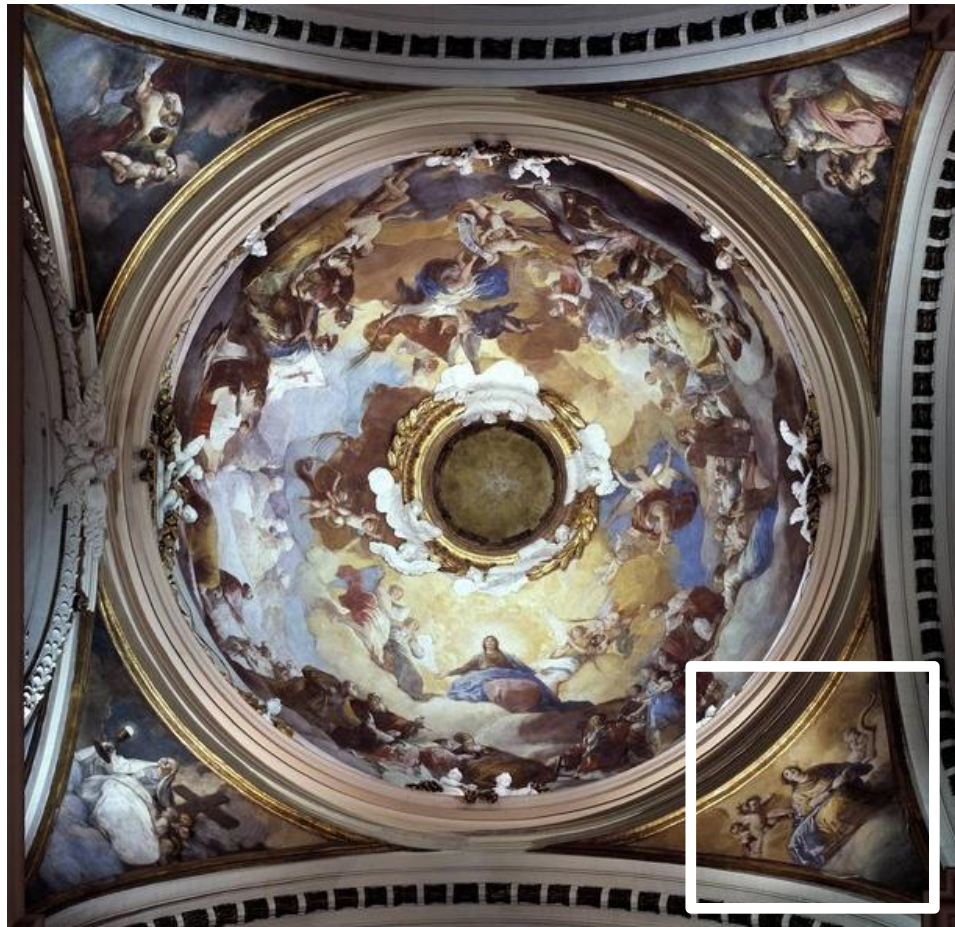

Alegoría de la Paciencia

CLASIFICACIÓN  
**PINTURA MURAL**

Serie  
Cúpula Regina Martyrum del Pilar de Zaragoza (3/5)

**ÓLEO SOBRE YESO**

**CUADRO**

**GRANDE**

**BASÍLICA DEL PILAR**

**ZARAGOZA**

**PINTADO POR FRANCISCO DE GOYA**

APRENDEMOS

**ESTA PINTURA SE ENCUENTRA EN UNA DE LAS PECHINAS DE LA CÚPULA**

APRENDEMOS

LA PACIENCIA SE REPRESENTA COMO UNA FIGURA ENTRE NUBES Y ÁNGELES MIRANDO HACIA ARRIBA.